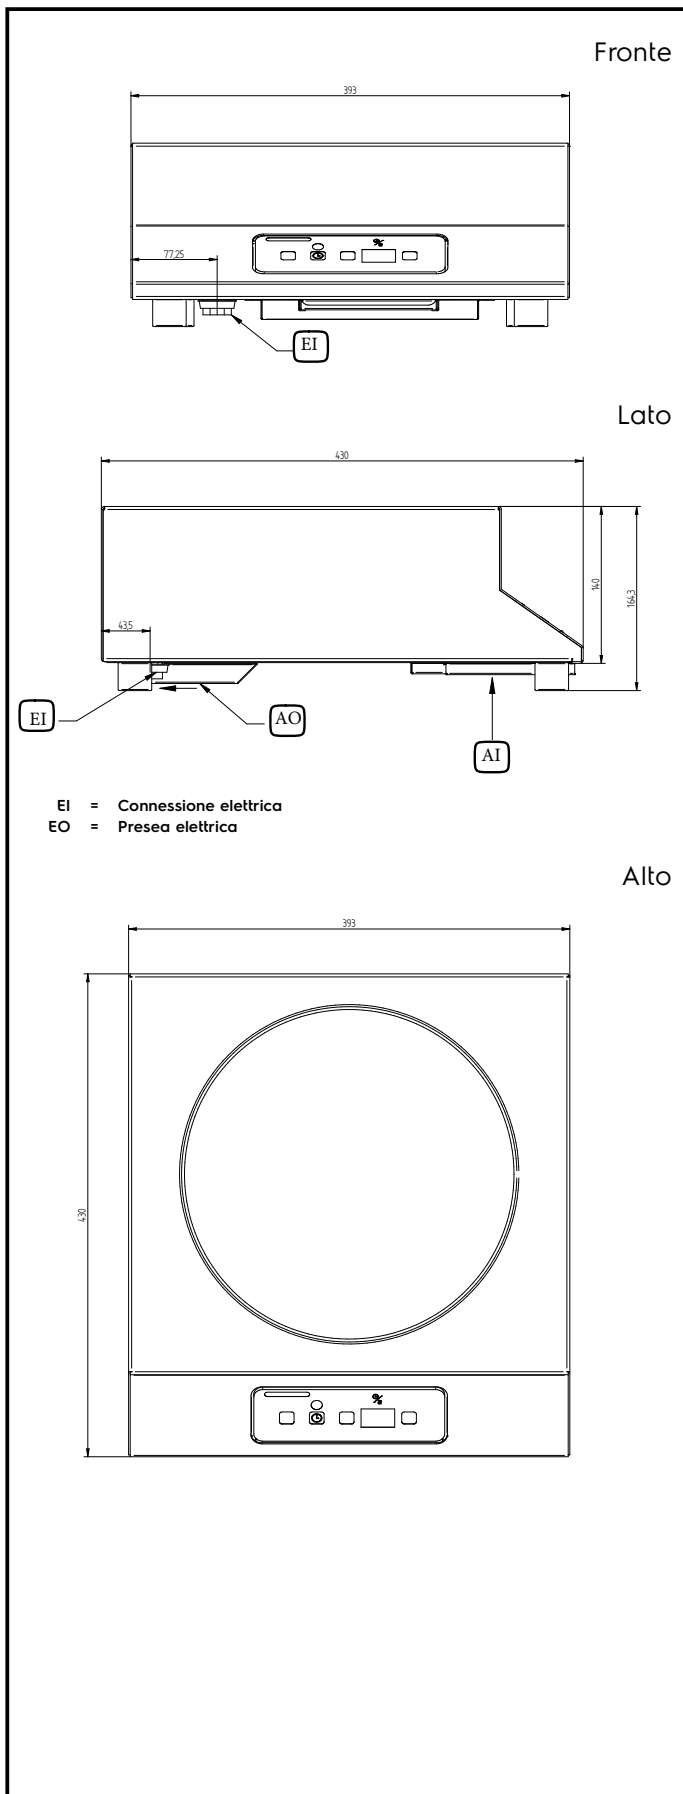

Elettrico

Tensione di alimentazione:	220-240 V/1N ph/50/60 Hz
Watt totali:	3.5 kW
Tipo di spina:	CE-SCHUKO
Alimentazione minima Ampere:	16A

Informazioni chiave

Top area width:	400 mm
Top area depth:	397 mm
Dimensioni esterne, larghezza:	393 mm
Dimensioni esterne, profondità:	430 mm
Dimensioni esterne, altezza:	165 mm
Peso netto:	10 kg